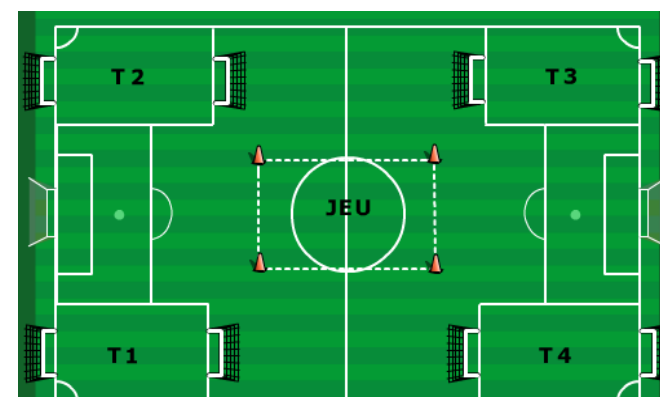

Terrain : 35m X 25m

LIEU BAREME

Séquences : 10 minutes

DEBUT 14H30

DATE 06/04/2019

Pour le bon déroulement de ce plateau, merci de respecter l'ordre des rencontres, et de faire effectuer à vos jeunes footballeurs les jeux techniques proposés. Ils sont sources de progression. **UN MEME TEMPS DE JEU POUR TOUS "UN DROIT POUR LES ENFANTS, UN DEVOIR POUR LES EDUCATEURS"**