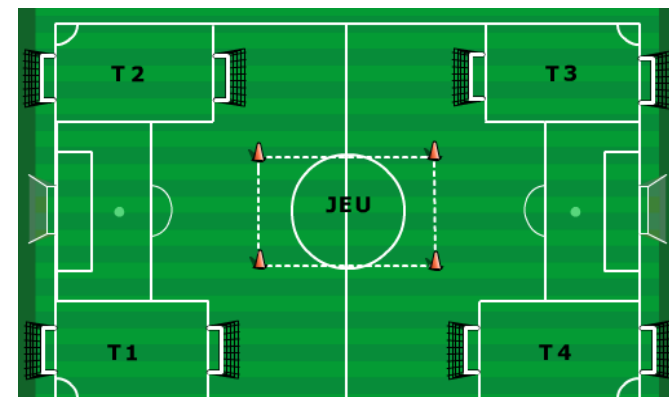

Terrain : 35m X 25m

LIEU GAP

Séquences : 10 minutes

DEBUT 14H30

DATE 06/04/2019

Pour le bon déroulement de ce plateau, merci de respecter l'ordre des rencontres, et de faire effectuer à vos jeunes footballeurs les jeux techniques proposés. Ils sont sources de progression. **UN MEME TEMPS DE JEU POUR TOUS "UN DROIT POUR LES ENFANTS, UN DEVOIR POUR LES EDUCATEURS"**

DISTRICT DES ALPES DE FOOTBALL PLATEAU "CLASSIQUE" U8/U9

	EQUIPE 1 :	TALLARD 1	EQUIPE 2 :	LARAGNE 1	EQUIPE 3 :	LA ROCHE			
EQUIPE 4 :	TALLARD 2	EQUIPE 5 :	LARAGNE 2	EQUIPE 6 :	LARAGNE 3				
	EQUIPE 7 :	TALLARD 3	EQUIPE 8 :	TALLARD 4					
Séquence 1		Séquence 2		Séquence 3		Séquence 4		Séquence 5	
Terrain 1	LA ROCHE	Terrain 1	TALLARD 1	Terrain 1	TALLARD 1	Terrain 1	LARAGNE 1	Terrain 1	LARAGNE 1
	TALLARD 4		LARAGNE 2		TALLARD 4		LARAGNE 3		LA ROCHE
Terrain 2	TALLARD 2	Terrain 2	LARAGNE 1	Terrain 2	LARAGNE 1	Terrain 2	TALLARD 1	Terrain 2	LARAGNE 2
	LARAGNE 3		TALLARD 3		TALLARD 2		LA ROCHE		TALLARD 4
Terrain 3	LARAGNE 2	Terrain 3	LARAGNE 3	Terrain 3	LA ROCHE	Terrain 3	TALLARD 2	Terrain 3	TALLARD 2
	TALLARD 3		TALLARD 4		TALLARD 3		LARAGNE 2		TALLARD 3
Terrain 4		Terrain 4		Terrain 4		Terrain 4		Terrain 4	TALLARD 1
									LARAGNE 3
Jeu	TALLARD 1	Jeu	LA ROCHE	Jeu	LARAGNE 2	Jeu	TALLARD 3	Jeu	
	LARAGNE 1		TALLARD 2		LARAGNE 3		TALLARD 4		