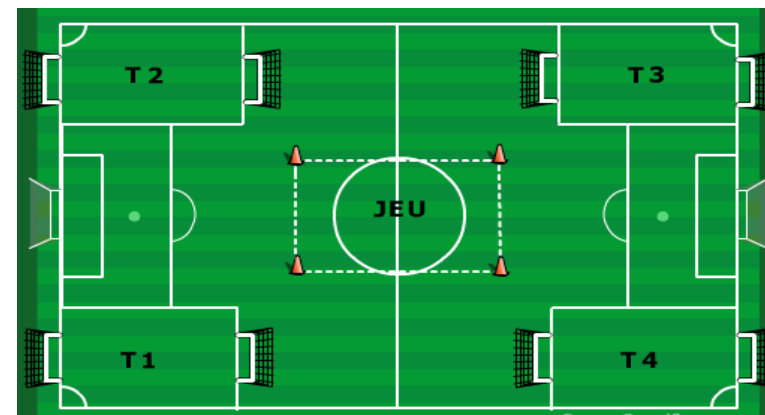

Terrain : 35m X 25m

LIEU : VINON

DEBUT : 14H30

Séquences : 10 minutes

DATE : 06/04/2019

Pour le bon déroulement de ce plateau, merci de respecter l'ordre des rencontres, et de faire effectuer à vos jeunes footballeurs les jeux techniques proposés. Ils sont sources de progression. **UN MEME TEMPS DE JEU POUR TOUS "UN DROIT POUR LES ENFANTS, UN DEVOIR POUR LES EDUCATEURS"**