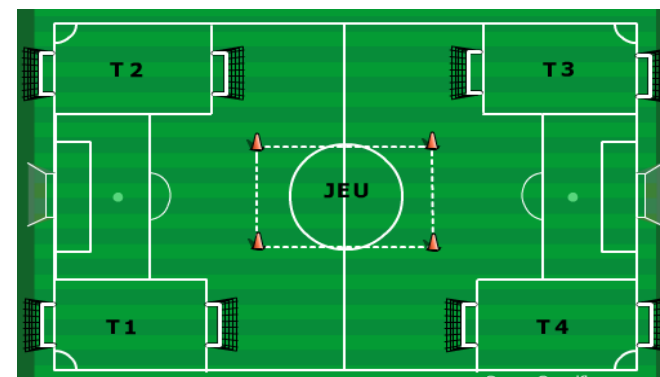

Terrain : 35m X 25m

LIEU LARAGNE

Séquences : 10 minutes

DEBUT 14H30

DATE 06/04/2019

Pour le bon déroulement de ce plateau, merci de respecter l'ordre des rencontres, et de faire effectuer à vos jeunes footballeurs les jeux techniques proposés. Ils sont sources de progression. **UN MEME TEMPS DE JEU POUR TOUS "UN DROIT POUR LES ENFANTS, UN DEVOIR POUR LES EDUCATEURS"**

DISTRICT DES ALPES DE FOOTBALL PLATEAU "CLASSIQUE" U8/U9

	EQUIPE 1 :	GAP 4	EQUIPE 2 :	EMBRUN 1	EQUIPE 3 :	ST CREPIN 1			
EQUIPE 4 :	ARGENTIERE	EQUIPE 5 :	EMBRUN 2	EQUIPE 6 :	ST CREPIN 2				
	EQUIPE 7 :	GAP 5	EQUIPE 8 :	LA SAULCE					
Séquence 1		Séquence 2		Séquence 3		Séquence 4		Séquence 5	
Terrain 1	ST CREPIN 1	Terrain 1	GAP 4	Terrain 1	GAP 4	Terrain 1	EMBRUN 1	Terrain 1	EMBRUN 1
	LA SAULCE		EMBRUN 2		LA SAULCE		ST CREPIN 2		ST CREPIN 1
Terrain 2	ARGENTIERE	Terrain 2	EMBRUN 1	Terrain 2	EMBRUN 1	Terrain 2	GAP 4	Terrain 2	EMBRUN 2
	ST CREPIN 2		GAP 5		ARGENTIERE		ST CREPIN 1		LA SAULCE
Terrain 3	EMBRUN 2	Terrain 3	ST CREPIN 2	Terrain 3	ST CREPIN 1	Terrain 3	ARGENTIERE	Terrain 3	ARGENTIERE
	GAP 5		LA SAULCE		GAP 5		EMBRUN 2		GAP 5
Terrain 4		Terrain 4		Terrain 4		Terrain 4		Terrain 4	GAP 4
									ST CREPIN 2
Jeu	GAP 4	Jeu	ST CREPIN 1	Jeu	EMBRUN 2	Jeu	GAP 5	Jeu	
	EMBRUN 1		ARGENTIERE		ST CREPIN 2		LA SAULCE		