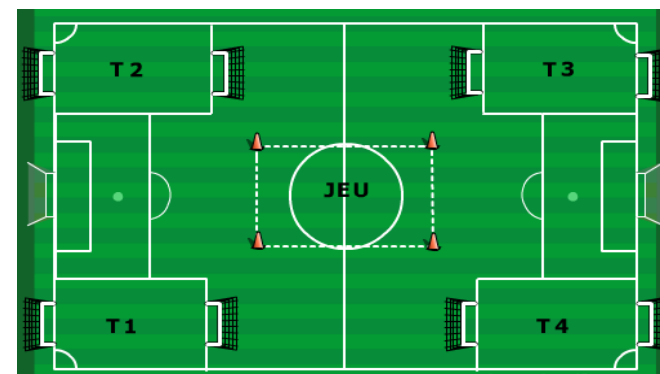

Terrain : 35m X 25m

LIEU ST CREPIN

DEBUT 14H30

Séquences : 10 minutes

DATE 20/10/2018

Pour le bon déroulement de ce plateau, merci de respecter l'ordre des rencontres, et de faire effectuer à vos jeunes footballeurs les jeux techniques proposés. Ils sont sources de progression. **UN MEME TEMPS DE JEU POUR TOUS "UN DROIT POUR LES ENFANTS, UN DEVOIR POUR LES EDUCATEURS"**

DISTRICT DES ALPES DE FOOTBALL PLATEAU "CLASSIQUE" U8/U9

	EQUIPE 1 :	GAP 1	EQUIPE 2 :	AVANCE 1	EQUIPE 3 :	AFCV 1			
EQUIPE 4 :	GAP 2	EQUIPE 5 :	AVANCE 2	EQUIPE 6 :	AFCV 2				
	EQUIPE 7 :	GAP 3	EQUIPE 8 :	AFCV 3					
Séquence 1		Séquence 2		Séquence 3		Séquence 4		Séquence 5	
Terrain 1	AFCV 1	Terrain 1	GAP 1	Terrain 1	GAP 1	Terrain 1	AVANCE 1	Terrain 1	AVANCE 1
	AFCV 3		AVANCE 2		AFCV 3		AFCV 2		AFCV 1
Terrain 2	GAP 2	Terrain 2	AVANCE 1	Terrain 2	AVANCE 1	Terrain 2	GAP 1	Terrain 2	AVANCE 2
	AFCV 2		GAP 3		GAP 2		AFCV 1		AFCV 3
Terrain 3	AVANCE 2	Terrain 3	AFCV 2	Terrain 3	AFCV 1	Terrain 3	GAP 2	Terrain 3	GAP 2
	GAP 3		AFCV 3		GAP 3		AVANCE 2		GAP 3
Terrain 4		Terrain 4		Terrain 4		Terrain 4		Terrain 4	GAP 1
									AFCV 2
Jeu	GAP 1	Jeu	AFCV 1	Jeu	AVANCE 2	Jeu	GAP 3	Jeu	
	AVANCE 1		GAP 2		AFCV 2		AFCV 3		