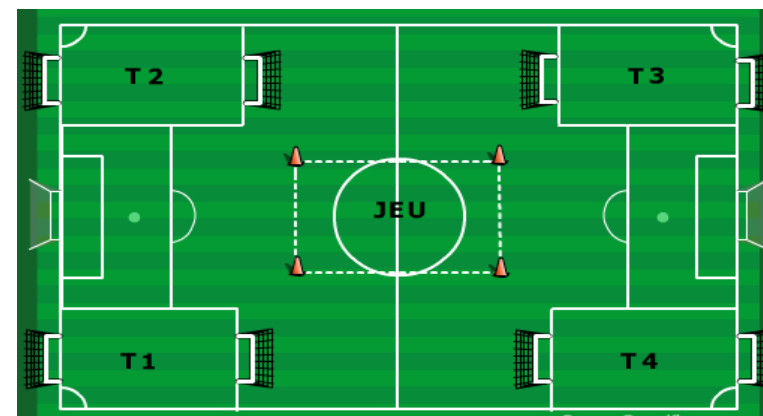

Terrain : 35m X 25m

LIEU MALIJAI

DEBUT 14H30

Séquences : 10 minutes

DATE 20/10/2018

Pour le bon déroulement de ce plateau, merci de respecter l'ordre des rencontres, et de faire effectuer à vos jeunes footballeurs les jeux techniques proposés. Ils sont sources de progression. **UN MEME TEMPS DE JEU POUR TOUS "UN DROIT POUR LES ENFANTS, UN DEVOIR POUR LES EDUCATEURS"**