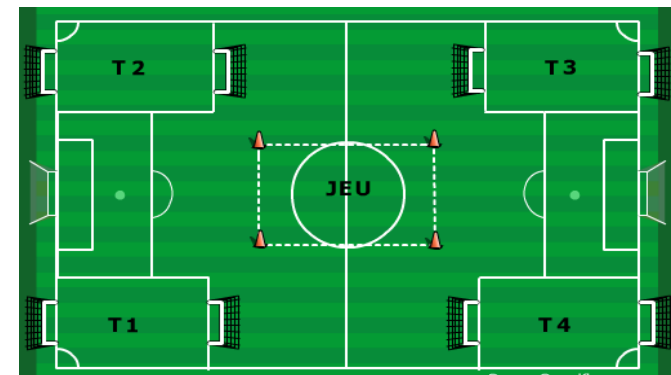

Terrain : 35m X 25m

LIEU ST AUBAN

Séquences : 10 minutes

DEBUT 14H30

DATE 20/10/2018

Pour le bon déroulement de ce plateau, merci de respecter l'ordre des rencontres, et de faire effectuer à vos jeunes footballeurs les jeux techniques proposés. Ils sont sources de progression. **UN MEME TEMPS DE JEU POUR TOUS "UN DROIT POUR LES ENFANTS, UN DEVOIR POUR LES EDUCATEURS"**