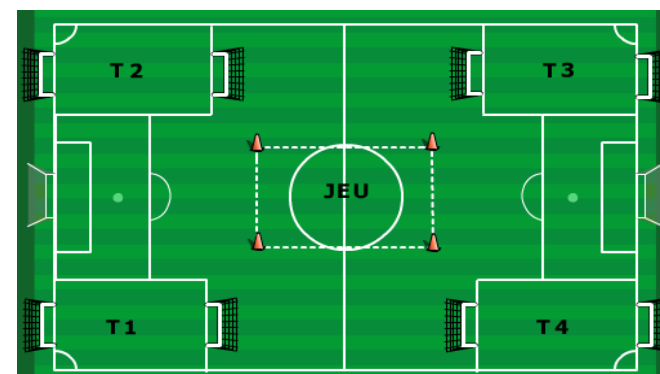

Terrain : 35m X 25m

LIEU CHABOTTES

DEBUT 14H30

Séquences : 10 minutes

DATE 20/10/2018

Pour le bon déroulement de ce plateau, merci de respecter l'ordre des rencontres, et de faire effectuer à vos jeunes footballeurs les jeux techniques proposés. Ils sont sources de progression. **UN MEME TEMPS DE JEU POUR TOUS "UN DROIT POUR LES ENFANTS, UN DEVOIR POUR LES EDUCATEURS"**