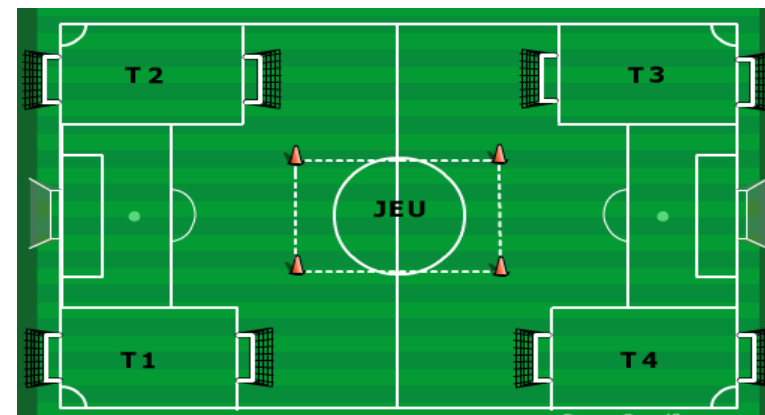

Terrain : 35m X 25m

LIEU MANOSQUE

DEBUT 14H30

Séquences : 10 minutes

DATE 20/10/2018

Pour le bon déroulement de ce plateau, merci de respecter l'ordre des rencontres, et de faire effectuer à vos jeunes footballeurs les jeux techniques proposés. Ils sont sources de progression. **UN MEME TEMPS DE JEU POUR TOUS "UN DROIT POUR LES ENFANTS, UN DEVOIR POUR LES EDUCATEURS"**

DISTRICT DES ALPES DE FOOTBALL PLATEAU "CLASSIQUE" U8/U9

EQUIPE 1 :	ORAISON 1	EQUIPE 2 :	ASSE VERDON 1	EQUIPE 3 :	GJAB 1				
EQUIPE 4 :	ORAISON 2	EQUIPE 5 :	ASSE VERDON 2	EQUIPE 6 :	GJAB 2				
EQUIPE 7 :	MALIJAI 1	EQUIPE 8 :	VOLONNE	EQUIPE 9 :	ORAISON 3	EQUIPE 10	MALIJAI 2		
Séquence 1		Séquence 2		Séquence 3		Séquence 4		Séquence 5	
Terrain 1	ORAISON 1	Terrain 1	ORAISON 1	Terrain 1	ASSE VERDON 1	Terrain 1	ORAISON 1	Terrain 1	ASSE VERDON 1
	ASSE VERDON 1		ASSE VERDON 2		ASSE VERDON 2		GJAB 1		ORAISON 2
Terrain 2	GJAB 1	Terrain 2	ASSE VERDON 1	Terrain 2	ORAISON 1	Terrain 2	ORAISON 2	Terrain 2	GJAB 1
	ORAISON 2		GJAB 1		ORAISON 2		ASSE VERDON 2		ASSE VERDON 2
Terrain 3	GJAB 2	Terrain 3	GJAB 2	Terrain 3	MALIJAI 1	Terrain 3	GJAB 2	Terrain 3	MALIJAI 1
	MALIJAI 1		MALIJAI 2		MALIJAI 2		VOLONNE		ORAISON 3
Terrain 4	VOLONNE	Terrain 4	MALIJAI 1	Terrain 4	GJAB 2	Terrain 4	ORAISON 3	Terrain 4	VOLONNE
	ORAISON 3		VOLONNE		ORAISON 3		MALIJAI 2		MALIJAI 2
Jeu	ASSE VERDON 2	Jeu	ORAISON 2	Jeu	GJAB 1	Jeu	ASSE VERDON 1	Jeu	ORAISON 1
	MALIJAI 2		ORAISON 3		VOLONNE		MALIJAI 1		GJAB 2