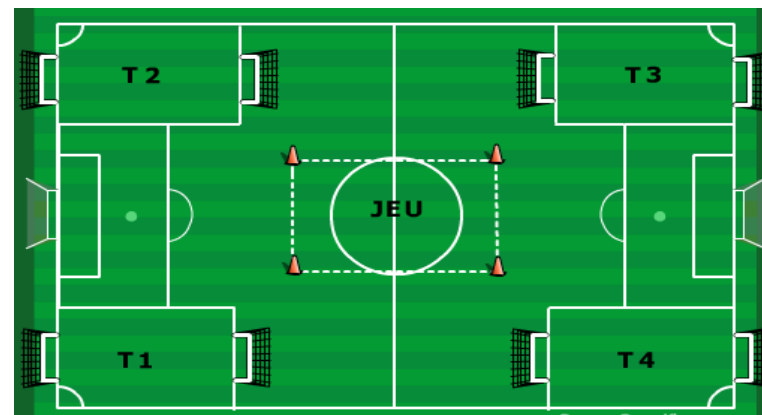

Terrain : 35m X 25m

LIEU GREOUX

DEBUT 14H30

Séquences : 10 minutes

DATE 26/01/2019

Pour le bon déroulement de ce plateau, merci de respecter l'ordre des rencontres, et de faire effectuer à vos jeunes footballeurs les jeux techniques proposés. Ils sont sources de progression. **UN MEME TEMPS DE JEU POUR TOUS "UN DROIT POUR LES ENFANTS, UN DEVOIR POUR LES EDUCATEURS"**

DISTRICT DES ALPES DE FOOTBALL PLATEAU "CLASSIQUE" U8/U9

	EQUIPE 1 :	TALLARD 1	EQUIPE 2 :	LARAGNE 1	EQUIPE 3 :	GAP 1					
EQUIPE 4 :	TALLARD 2		EQUIPE 5 :	LARAGNE 2		EQUIPE 6 :	GAP 2				
	EQUIPE 7 :	LARAGNE 3		EQUIPE 8 :	TALLARD 4		EQUIPE 9 :	TALLARD 3			
Séquence 1		Séquence 2		Séquence 3		Séquence 4		Séquence 5		Séquence 6	
Terrain 1	TALLARD 1	Terrain 1	TALLARD 3	Terrain 1	LARAGNE 1	Terrain 1	TALLARD 1	Terrain 1	GAP 2	Terrain 1	LARAGNE 1
	LARAGNE 1		GAP 1		TALLARD 3		GAP 1		LARAGNE 3		GAP 1
Terrain 2	GAP 1	Terrain 2	TALLARD 1	Terrain 2	TALLARD 2	Terrain 2	TALLARD 2	Terrain 2	LARAGNE 1	Terrain 2	
	TALLARD 2		LARAGNE 2		TALLARD 4		GAP 2		TALLARD 2		
Terrain 3	LARAGNE 2	Terrain 3	GAP 2	Terrain 3	LARAGNE 2	Terrain 3	LARAGNE 3	Terrain 3	TALLARD 1	Terrain 3	
	GAP 2		TALLARD 4		LARAGNE 3		TALLARD 3		TALLARD 3		
Terrain 4	LARAGNE 3	Terrain 4		Terrain 4		Terrain 4		Terrain 4		Terrain 4	LARAGNE 2
	TALLARD 4										TALLARD 4
Jeu	TALLARD 3	Jeu	TALLARD 2	Jeu	TALLARD 1	Jeu	LARAGNE 1	Jeu	GAP 1	Jeu	
			LARAGNE 3		GAP 2		TALLARD 4		LARAGNE 2		
REPOS		REPOS	LARAGNE 1	REPOS	GAP 1	REPOS	LARAGNE 2	REPOS	TALLARD 4	REPOS	1/4/6/7/9