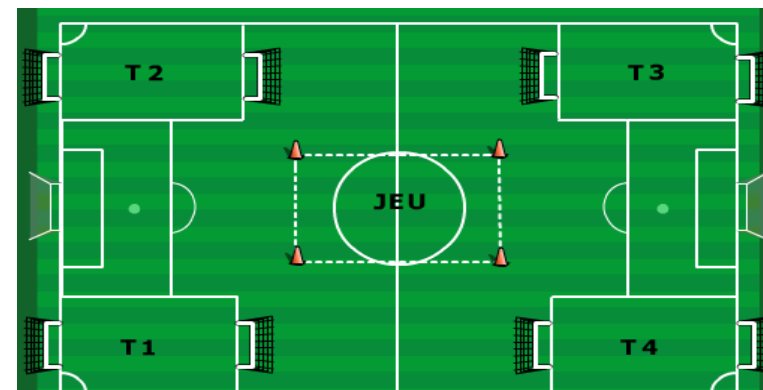

Terrain : 35m X 25m

LIEU LARAGNE

Séquences : 10 minutes

DEBUT 14H30
DATE 26/01/2019

Pour le bon déroulement de ce plateau, merci de respecter l'ordre des rencontres, et de faire effectuer à vos jeunes footballeurs les jeux techniques proposés. Ils sont sources de progression. **UN MEME TEMPS DE JEU POUR TOUS "UN DROIT POUR LES ENFANTS, UN DEVOIR POUR LES EDUCATEURS"**