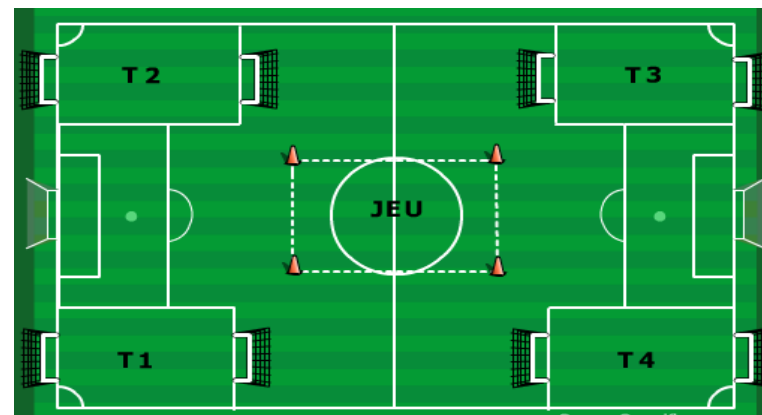

Terrain : 35m X 25m

LIEU Oraison

DEBUT 14H30

Séquences : 10 minutes

DATE 26/01/2019

Pour le bon déroulement de ce plateau, merci de respecter l'ordre des rencontres, et de faire effectuer à vos jeunes footballeurs les jeux techniques proposés. Ils sont sources de progression. **UN MEME TEMPS DE JEU POUR TOUS "UN DROIT POUR LES ENFANTS, UN DEVOIR POUR LES EDUCATEURS"**