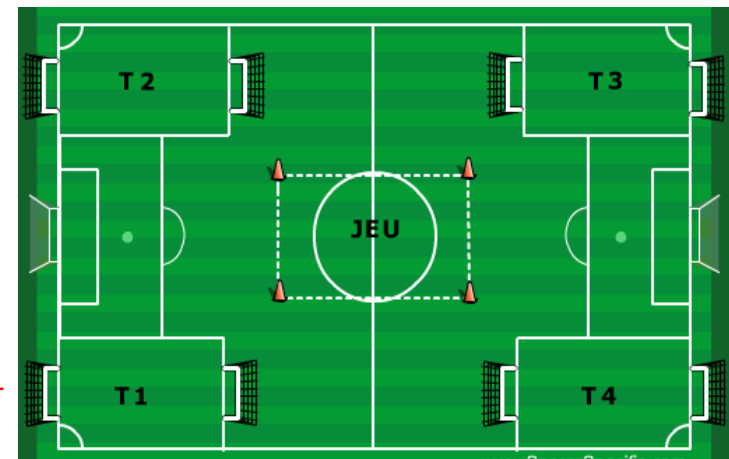

Terrain : 20m X 30m

LIEU CHATEAUROUX

DEBUT 14H30

Séquences : 8 minutes

DATE 18/05/2019

Pour le bon déroulement de ce plateau, merci de respecter l'ordre des rencontres, et de faire effectuer à vos jeunes footballeurs les jeux techniques proposés. **UN MEME TEMPS DE JEU POUR TOUS: UN DROIT POUR LES ENFANTS UN DEVOIR POUR LES EDUCATEURS.**