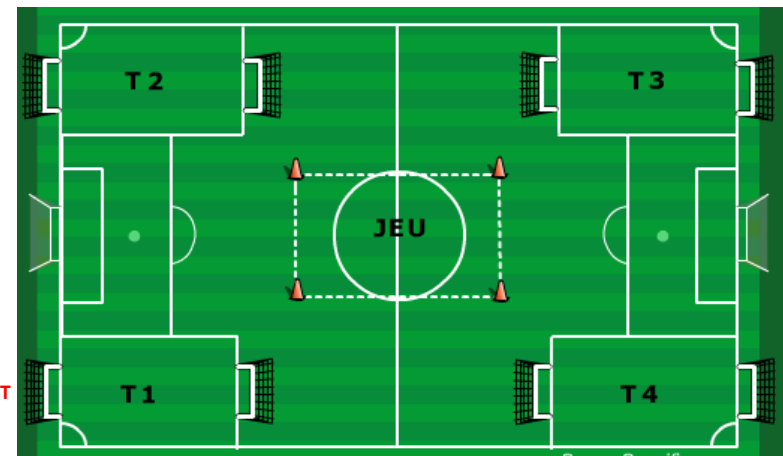

Terrain : 20m X 30m

LIEU : MANOSQUE

DEBUT : 14H30

Séquences : 8 minutes

DATE : 18/05/2019

Pour le bon déroulement de ce plateau, merci de respecter l'ordre des rencontres, et de faire effectuer à vos jeunes footballeurs les jeux techniques proposés. Ils sont sources de progression. **UN MEME TEMPS DE JEU POUR TOUS: UN DROIT POUR LES ENFANTS UN DEVOIR POUR LES EDUCATEURS.**