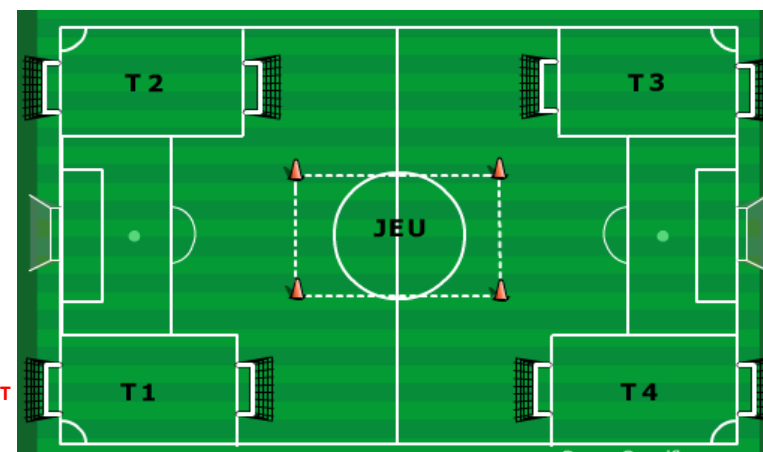

Terrain : 20m X 30m

LIEU AIGLUN

DEBUT 14H30

Séquences : 8 minutes

DATE 18/05/2019

Pour le bon déroulement de ce plateau, merci de respecter l'ordre des rencontres, et de faire effectuer à vos jeunes footballeurs les jeux techniques proposés. Ils sont sources de progression. **UN MEME TEMPS DE JEU POUR TOUS: UN DROIT POUR LES ENFANTS UN DEVOIR POUR LES EDUCATEURS.**

DISTRICT DES ALPES DE FOOTBALL PLATEAU "CLASSIQUE" U6/U7

	EQUIPE 1 :	ASVG 1	EQUIPE 2 :	Oraison 1	EQUIPE 3 :	Oraison 2					
EQUIPE 4 :	ASVG 2	EQUIPE 5 :	Oraison 3	EQUIPE 6 :	RIEZ						
	EQUIPE 7 :	ASVG 3									
Séquence 1		Séquence 2		Séquence 3		Séquence 4		Séquence 5		Séquence 6	
Terrain 1	ASVG 1	Terrain 1	ASVG 1	Terrain 1	RIEZ	Terrain 1	Oraison 1	Terrain 1	Oraison 1	Terrain 1	Oraison 3
	Oraison 1		Oraison 2		ASVG 3		RIEZ		ASVG 2		ASVG 3
Terrain 2	Oraison 2	Terrain 2	Oraison 1	Terrain 2	ASVG 2	Terrain 2	Oraison 3	Terrain 2	Oraison 2	Terrain 2	ASVG 1
	ASVG 2		ASVG 3		Oraison 3		Oraison 2		ASVG 3		RIEZ
Terrain 3	Oraison 3	Terrain 3		Terrain 3		Terrain 3	ASVG 1	Terrain 3		Terrain 3	
	RIEZ				ASVG 2						
Jeu	ASVG 3	Jeu	ASVG 2	Jeu	Oraison 1	Jeu		Jeu	ASVG 1	Jeu	
			RIEZ		Oraison 2				Oraison 3		
REPOS		REPOS	Oraison 3	REPOS	ASVG 1	REPOS	ASVG 3	REPOS	RIEZ	REPOS	B/C/D