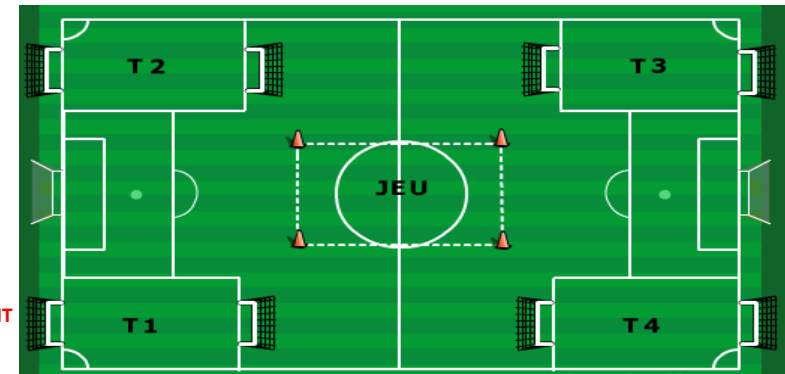

Terrain : 20m X 30m

LIEU CHABOTTES

DEBUT 14H30

Séquences : 8 minutes

DATE 18/05/2019

Pour le bon déroulement de ce plateau, merci de respecter l'ordre des rencontres, et de faire effectuer à vos jeunes footballeurs les jeux techniques proposés. Ils sont sources de progression. **UN MEME TEMPS DE JEU POUR TOUS: UN DROIT POUR LES ENFANTS UN DEVOIR POUR LES EDUCATEURS.**