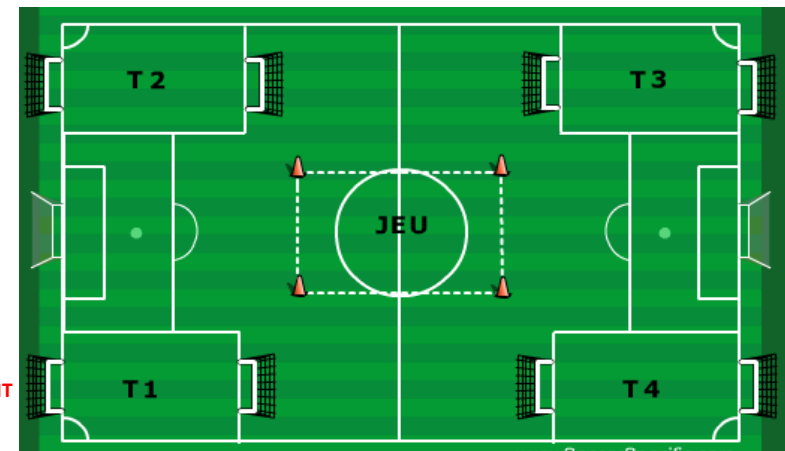

Terrain : 20m X 30m

LIEU PEIPIN

DEBUT 14H30

Séquences : 8 minutes

DATE 18/05/2019

Pour le bon déroulement de ce plateau, merci de respecter l'ordre des rencontres, et de faire effectuer à vos jeunes footballeurs les jeux techniques proposés. Ils sont sources de progression. **UN MEME TEMPS DE JEU POUR TOUS: UN DROIT POUR LES ENFANTS UN DEVOIR POUR LES EDUCATEURS.**

DISTRICT DES ALPES DE FOOTBALL PLATEAU "CLASSIQUE" U6/U7

	EQUIPE 1 :	ESMD 1	EQUIPE 2 :	GJAB 1	EQUIPE 3 :	ESMD 2			
EQUIPE 4 :	ASSE VERDON 1	EQUIPE 5 :	GJAB 2	EQUIPE 6 :	MALIJAI				
	EQUIPE 7 :	VOLONNE	EQUIPE 8 :	ASSE VERDON 2					
Séquence 1		Séquence 2		Séquence 3		Séquence 4		Séquence 5	
Terrain 1	ESMD 2	Terrain 1	ESMD 1	Terrain 1	ESMD 1	Terrain 1	GJAB 1	Terrain 1	GJAB 1
	ASSE VERDON 2		GJAB 2		ASSE VERDON 2		MALIJAI		ESMD 2
Terrain 2	ASSE VERDON 1	Terrain 2	GJAB 1	Terrain 2	GJAB 1	Terrain 2	ESMD 1	Terrain 2	GJAB 2
	MALIJAI		VOLONNE		ASSE VERDON 1		ESMD 2		ASSE VERDON 2
Terrain 3	GJAB 2	Terrain 3	MALIJAI	Terrain 3	ESMD 2	Terrain 3	ASSE VERDON 1	Terrain 3	ASSE VERDON 1
	VOLONNE		ASSE VERDON 2		VOLONNE		GJAB 2		VOLONNE
Terrain 4		Terrain 4		Terrain 4		Terrain 4		Terrain 4	ESMD 1
									MALIJAI
Jeu	ESMD 1	Jeu	ESMD 2	Jeu	GJAB 2	Jeu	VOLONNE	Jeu	
	GJAB 1		ASSE VERDON 1		MALIJAI		ASSE VERDON 2		