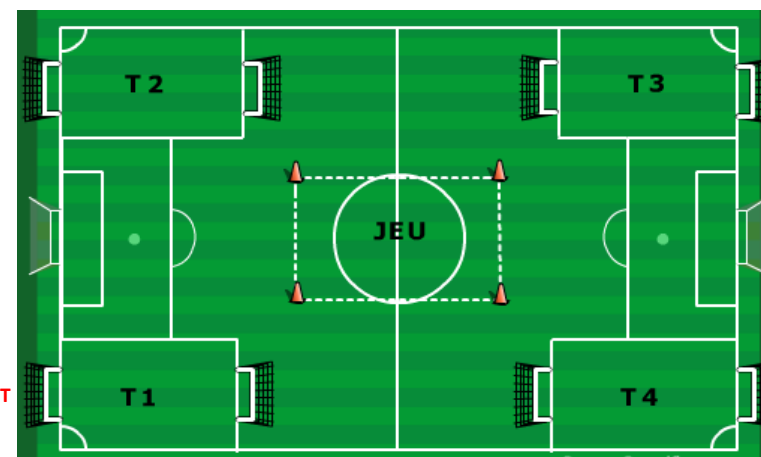

Terrain : 20m X 30m

LIEU ORAISON

DEBUT 14H30

Séquences : 8 minutes

DATE 06/04/2019

Pour le bon déroulement de ce plateau, merci de respecter l'ordre des rencontres, et de faire effectuer à vos jeunes footballeurs les jeux techniques proposés. Ils sont sources de progression. **UN MEME TEMPS DE JEU POUR TOUS: UN DROIT POUR LES ENFANTS UN DEVOIR POUR LES EDUCATEURS.**