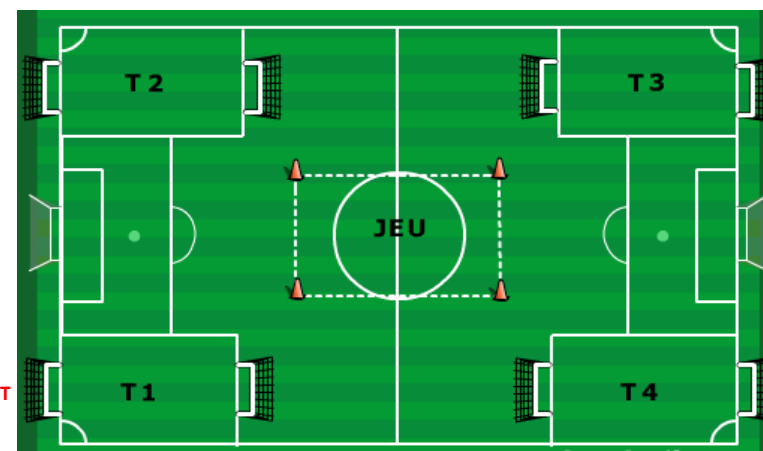

Terrain : 20m X 30m

LIEU AIGLUN

DEBUT 14H30

Séquences : 8 minutes

DATE 06/04/2019

Pour le bon déroulement de ce plateau, merci de respecter l'ordre des rencontres, et de faire effectuer à vos jeunes footballeurs les jeux techniques proposés. Ils sont sources de progression. **UN MEME TEMPS DE JEU POUR TOUS: UN DROIT POUR LES ENFANTS UN DEVOIR POUR LES EDUCATEURS.**

DISTRICT DES ALPES DE FOOTBALL PLATEAU "CLASSIQUE" U6/U7

	EQUIPE 1 :	GAP 1		EQUIPE 2 :	AVANCE 1		EQUIPE 3 :	CHATEAUROUX			
EQUIPE 4 :	GAP 2		EQUIPE 5 :	AVANCE 2		EQUIPE 6 :	ARGENTIERE				
	EQUIPE 7 :	GAP 3									
Séquence 1		Séquence 2		Séquence 3		Séquence 4		Séquence 5		Séquence 6	
Terrain 1	GAP 1	Terrain 1	GAP 1	Terrain 1	ARGENTIERE	Terrain 1	AVANCE 1	Terrain 1	AVANCE 1	Terrain 1	AVANCE 2
	AVANCE 1		CHATEAUROUX		GAP 3		ARGENTIERE		GAP 2		GAP 3
Terrain 2	CHATEAUROUX	Terrain 2	AVANCE 1	Terrain 2	GAP 2	Terrain 2	AVANCE 2	Terrain 2	CHATEAUROUX	Terrain 2	GAP 1
	GAP 2		GAP 3		AVANCE 2		CHATEAUROUX		GAP 3		ARGENTIERE
Terrain 3	AVANCE 2	Terrain 3		Terrain 3		Terrain 3	GAP 1	Terrain 3		Terrain 3	
	ARGENTIERE						GAP 2				
Jeu	GAP 3	Jeu	GAP 2	Jeu	AVANCE 1	Jeu		Jeu	GAP 1	Jeu	
			ARGENTIERE		CHATEAUROUX				AVANCE 2		
REPOS		REPOS	AVANCE 2	REPOS	GAP 1	REPOS	GAP 3	REPOS	ARGENTIERE	REPOS	B/C/D