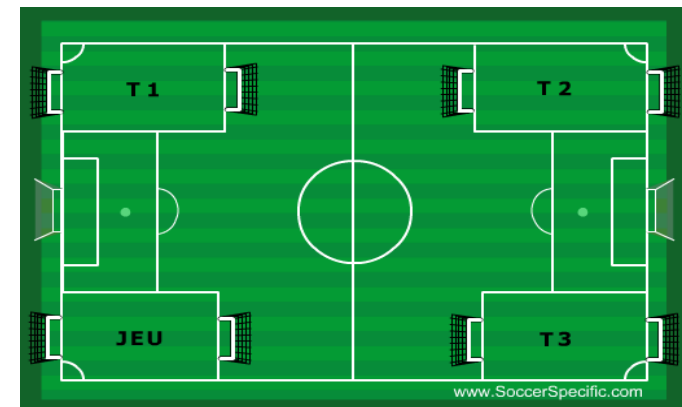

Terrain : 20m X 30m

LIEU MALIJAI

DEBUT 14H30

Séquences : 8 minutes

DATE 06/04/2019

Pour le bon déroulement de ce plateau, merci de respecter l'ordre des rencontres, et de faire effectuer à vos jeunes footballeurs les jeux techniques proposés. Ils sont sources de progression. **UN MEME TEMPS DE JEU POUR TOUS: UN DROIT POUR LES ENFANTS UN DEVOIR POUR LES EDUCATEURS.**