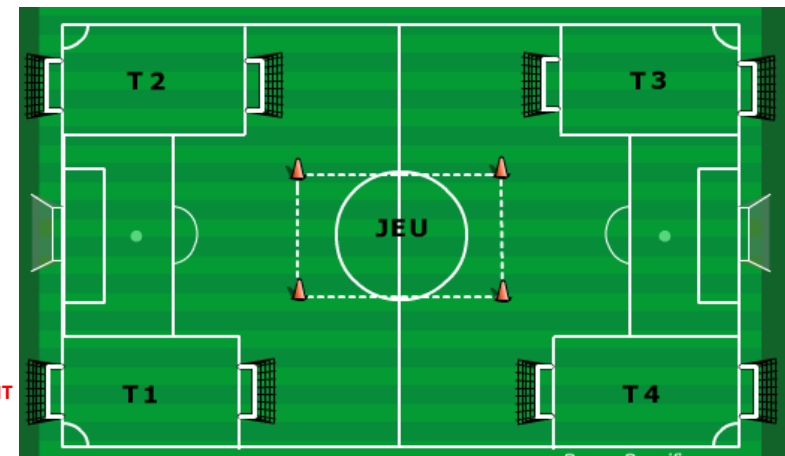

Terrain : 20m X 30m

LIEU CHATEAUROUX

DEBUT 14H30

Séquences : 8 minutes

DATE 06/04/2019

Pour le bon déroulement de ce plateau, merci de respecter l'ordre des rencontres, et de faire effectuer à vos jeunes footballeurs les jeux techniques proposés. Ils sont sources de progression. **UN MEME TEMPS DE JEU POUR TOUS: UN DROIT POUR LES ENFANTS UN DEVOIR POUR LES EDUCATEURS.**

DISTRICT DES ALPES DE FOOTBALL PLATEAU "CLASSIQUE" U6/U7

	EQUIPE 1 :	AFCV 1	EQUIPE 2 :	ST CREPIN 1	EQUIPE 3 :	EMBRUN					
EQUIPE 4 :	LARAGNE 1		EQUIPE 5 :	LARAGNE 2	EQUIPE 6 :	ST CREPIN 2					
	EQUIPE 7 :	AFCV 2	EQUIPE 8 :	LA ROCHE	EQUIPE 9 :	LA SAULCE					
Séquence 1		Séquence 2		Séquence 3		Séquence 4		Séquence 5		Séquence 6	
Terrain 1	AFCV 1	Terrain 1	LA SAULCE	Terrain 1	ST CREPIN 1	Terrain 1	AFCV 1	Terrain 1	ST CREPIN 2	Terrain 1	ST CREPIN 1
	ST CREPIN 1		EMBRUN		LA SAULCE		EMBRUN		AFCV 2		EMBRUN
Terrain 2	EMBRUN	Terrain 2	AFCV 1	Terrain 2	LARAGNE 1	Terrain 2	LARAGNE 1	Terrain 2	ST CREPIN 1	Terrain 2	
	LARAGNE 1		LARAGNE 2		LA ROCHE		ST CREPIN 2		LARAGNE 1		
Terrain 3	LARAGNE 2	Terrain 3	ST CREPIN 2	Terrain 3	LARAGNE 2	Terrain 3	AFCV 2	Terrain 3	AFCV 1	Terrain 3	
	ST CREPIN 2		LA ROCHE		AFCV 2		LA SAULCE		LA SAULCE		
Terrain 4	AFCV 2	Terrain 4		Terrain 4		Terrain 4		Terrain 4		Terrain 4	LARAGNE 2
	LA ROCHE										LA ROCHE
Jeu	LA SAULCE	Jeu	LARAGNE 1	Jeu	AFCV 1	Jeu	ST CREPIN 1	Jeu	EMBRUN	Jeu	
			AFCV 2		ST CREPIN 2		LA ROCHE		LARAGNE 2		
REPOS		REPOS	ST CREPIN 1	REPOS	EMBRUN	REPOS	LARAGNE 2	REPOS	LA ROCHE	REPOS	1/4/6/7/9