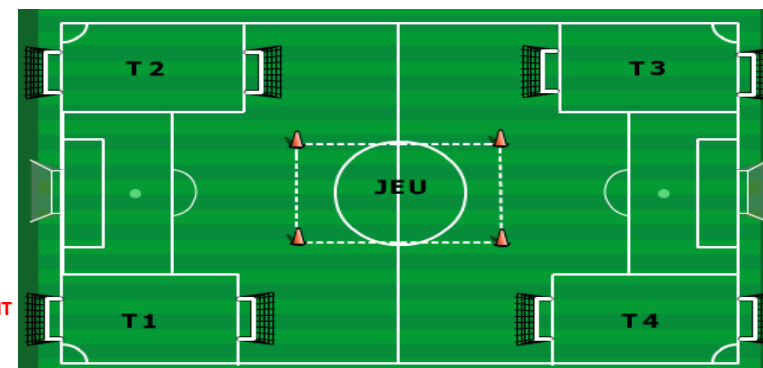

Terrain : 20m X 30m

LIEU CHABOTTES

Séquences : 8 minutes

DEBUT

14H30

DATE

18/05/2019

Pour le bon déroulement de ce plateau, merci de respecter l'ordre des rencontres, et de faire effectuer à vos jeunes footballeurs les jeux techniques proposés. Ils sont sources de progression. **UN MEME TEMPS DE JEU POUR TOUS: UN DROIT POUR LES ENFANTS UN DEVOIR POUR LES EDUCATEURS.**