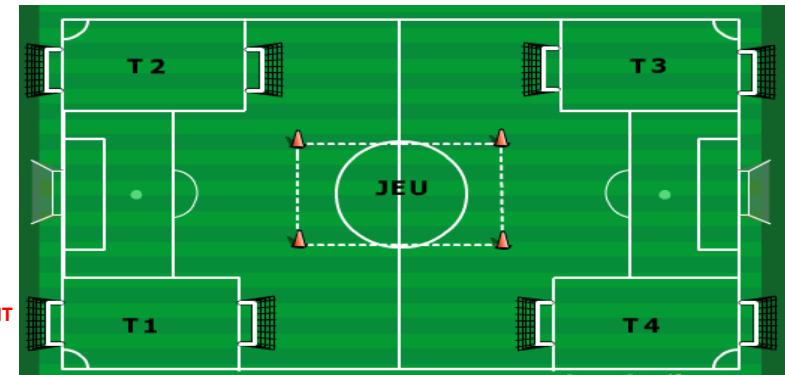

Terrain : 20m X 30m

LIEU SERRES

Séquences : 8 minutes

DEBUT 14H30

DATE 18/05/2019

Pour le bon déroulement de ce plateau, merci de respecter l'ordre des rencontres, et de faire effectuer à vos jeunes footballeurs les jeux techniques proposés. Ils sont sources de progression. **UN MEME TEMPS DE JEU POUR TOUS: UN DROIT POUR LES ENFANTS UN DEVOIR POUR LES EDUCATEURS.**