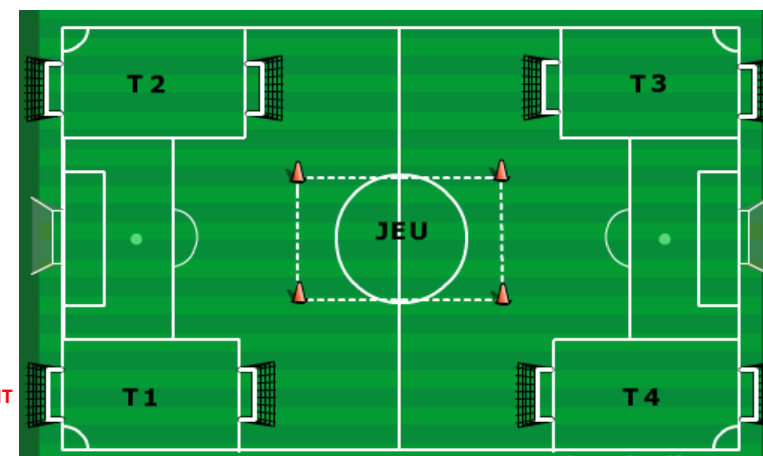

Terrain : 20m X 30m

LIEU Oraison

DEBUT 14H30

Séquences : 8 minutes

DATE 18/05/2019

Pour le bon déroulement de ce plateau, merci de respecter l'ordre des rencontres, et de faire effectuer à vos jeunes footballeurs les jeux techniques proposés. Ils sont sources de progression. **UN MEME TEMPS DE JEU POUR TOUS: UN DROIT POUR LES ENFANTS UN DEVOIR POUR LES EDUCATEURS.**

DISTRICT DES ALPES DE FOOTBALL PLATEAU "CLASSIQUE" U6/U7

	EQUIPE 1 :	AFC STP 1	EQUIPE 2 :	EPM 1	EQUIPE 3 :	VINON 1					
EQUIPE 4 :	AFC STP 2		EQUIPE 5 :	EPM 2	EQUIPE 6 :	VNON 2					
	EQUIPE 7 :	AFC STP 3									
Séquence 1		Séquence 2		Séquence 3		Séquence 4		Séquence 5		Séquence 6	
Terrain 1	AFC STP 1	Terrain 1	AFC STP 1	Terrain 1	VNON 2	Terrain 1	EPM 1	Terrain 1	EPM 1	Terrain 1	EPM 2
	EPM 1		VINON 1		AFC STP 3		VNON 2		AFC STP 2		AFC STP 3
Terrain 2	VINON 1	Terrain 2	EPM 1	Terrain 2	AFC STP 2	Terrain 2	EPM 2	Terrain 2	VINON 1	Terrain 2	AFC STP 1
	AFC STP 2		AFC STP 3		EPM 2		VINON 1		AFC STP 3		VNON 2
Terrain 3	EPM 2	Terrain 3		Terrain 3		Terrain 3	AFC STP 1	Terrain 3		Terrain 3	
	VNON 2				AFC STP 2						
Jeu	AFC STP 3	Jeu	AFC STP 2	Jeu	EPM 1	Jeu		Jeu	AFC STP 1	Jeu	
			VNON 2		VINON 1				EPM 2		
REPOS		REPOS	EPM 2	REPOS	AFC STP 1	REPOS	AFC STP 3	REPOS	VNON 2	REPOS	B/C/D