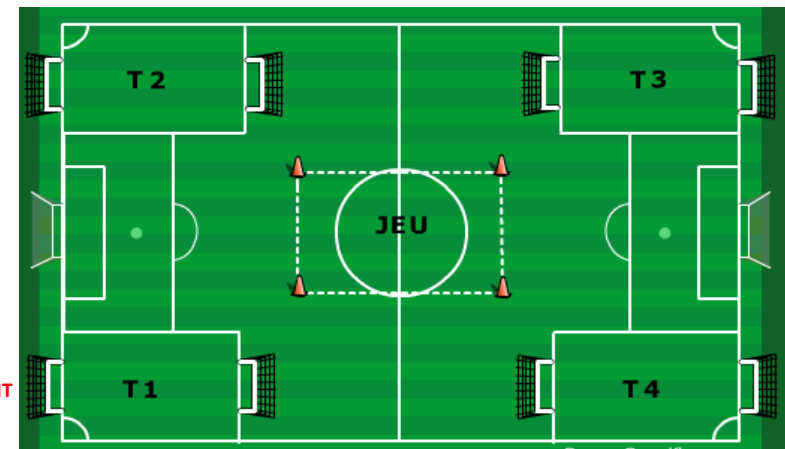

Terrain : 20m X 30m

LIEU PEIPIN

DEBUT 14H30

Séquences : 8 minutes

DATE 18/05/2019

Pour le bon déroulement de ce plateau, merci de respecter l'ordre des rencontres, et de faire effectuer à vos jeunes footballeurs les jeux techniques proposés. Ils sont sources de progression. **UN MEME TEMPS DE JEU POUR TOUS: UN DROIT POUR LES ENFANTS UN DEVOIR POUR LES EDUCATEURS.**

DISTRICT DES ALPES DE FOOTBALL PLATEAU "CLASSIQUE" U6/U7

	EQUIPE 1 :	GJAB 1	EQUIPE 2 :	VOLONNE 1	EQUIPE 3 :	ASSE VERDON 1					
EQUIPE 4 :	MALIJAI		EQUIPE 5 :	ASSE VERDON 2	EQUIPE 6 :	VOLONNE 2					
	EQUIPE 7 :	GJAB 2	EQUIPE 8 :	ESMD 1	EQUIPE 9 :	ESMD 2					
Séquence 1		Séquence 2		Séquence 3		Séquence 4		Séquence 5		Séquence 6	
Terrain 1	GJAB 1	Terrain 1	ESMD 2	Terrain 1	VOLONNE 1	Terrain 1	GJAB 1	Terrain 1	VOLONNE 2	Terrain 1	VOLONNE 1
	VOLONNE 1		ASSE VERDON 1		ESMD 2		ASSE VERDON 1		ASSE VERDON 1		GJAB 2
Terrain 2	ASSE VERDON 1	Terrain 2	GJAB 1	Terrain 2	MALIJAI	Terrain 2	MALIJAI	Terrain 2	VOLONNE 1	Terrain 2	
	MALIJAI		ASSE VERDON 2		ESMD 1		VOLONNE 2		MALIJAI		
Terrain 3	ASSE VERDON 2	Terrain 3	VOLONNE 2	Terrain 3	ASSE VERDON 2	Terrain 3	GJAB 2	Terrain 3	GJAB 1	Terrain 3	
	VOLONNE 2		ESMD 1		GJAB 2		ESMD 2		ESMD 2		
Terrain 4	GJAB 2	Terrain 4		Terrain 4		Terrain 4		Terrain 4		Terrain 4	ASSE VERDON 2
	ESMD 1										ESMD 1
Jeu	ESMD 2	Jeu	MALIJAI	Jeu	GJAB 1	Jeu	VOLONNE 1	Jeu	ASSE VERDON 1	Jeu	
			GJAB 2		VOLONNE 2		ESMD 1		ASSE VERDON 2		
REPOS		REPOS	VOLONNE 1	REPOS	ASSE VERDON 1	REPOS	ASSE VERDON 2	REPOS	ESMD 1	REPOS	1/4/6/7/9