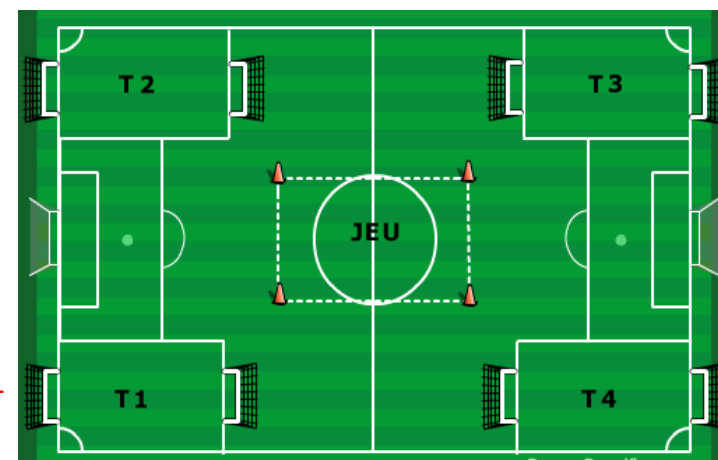

Terrain : 20m X 30m

LIEU AIGLUN

DEBUT 14H30

Séquences : 8 minutes

DATE 18/05/2019

Pour le bon déroulement de ce plateau, merci de respecter l'ordre des rencontres, et de faire effectuer à vos jeunes footballeurs les jeux techniques proposés. Ils sont sources de progression. **UN MEME TEMPS DE JEU POUR TOUS: UN DROIT POUR LES ENFANTS UN DEVOIR POUR LES EDUCATEURS.**