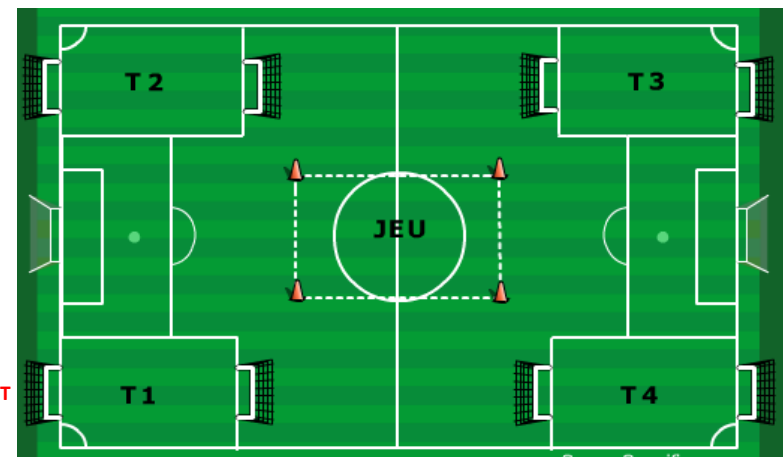

Terrain : 20m X 30m

LIEU : MANOSQUE

DEBUT : 14H30

Séquences : 8 minutes

DATE : 18/05/2019

Pour le bon déroulement de ce plateau, merci de respecter l'ordre des rencontres, et de faire effectuer à vos jeunes footballeurs les jeux techniques proposés. Ils sont sources de progression. **UN MEME TEMPS DE JEU POUR TOUS: UN DROIT POUR LES ENFANTS UN DEVOIR POUR LES EDUCATEURS.**