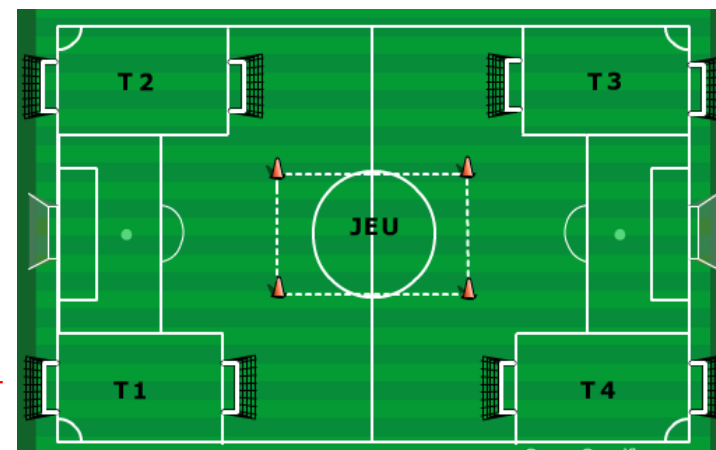

Terrain : 20m X 30m

LIEU CHATEAUROUX

DEBUT 14H30

Séquences : 8 minutes

DATE 18/05/2019

Pour le bon déroulement de ce plateau, merci de respecter l'ordre des rencontres, et de faire effectuer à vos jeunes footballeurs les jeux techniques proposés. **UN MEME TEMPS DE JEU POUR TOUS: UN DROIT POUR LES ENFANTS UN DEVOIR POUR LES EDUCATEURS.**