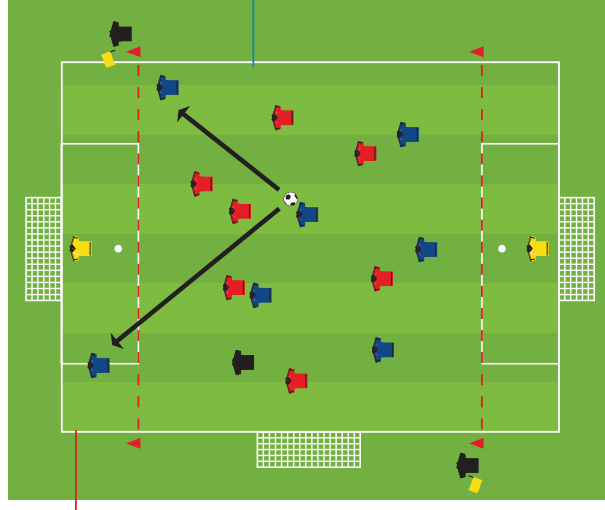

## HORS JEU

**HORS JEU**  
car je suis dans la zone  
des 13 mètres avec moins  
de deux joueurs entre  
le but et moi

A partir de la ligne des 13 m sur la largeur complète du terrain.

- > Le hors-jeu est jugé au départ du ballon.
- > Le receveur doit faire action de jeu.
- > Un joueur est en position de hors-jeu s'il est plus près de la ligne de but adverse que deux autres adversaires.

**À noter :** Pas de hors-jeu sur une touche ni sur une sortie de but.

Annexes

## PAS HORS JEU

car je ne suis pas dans  
la zone des 13 mètres